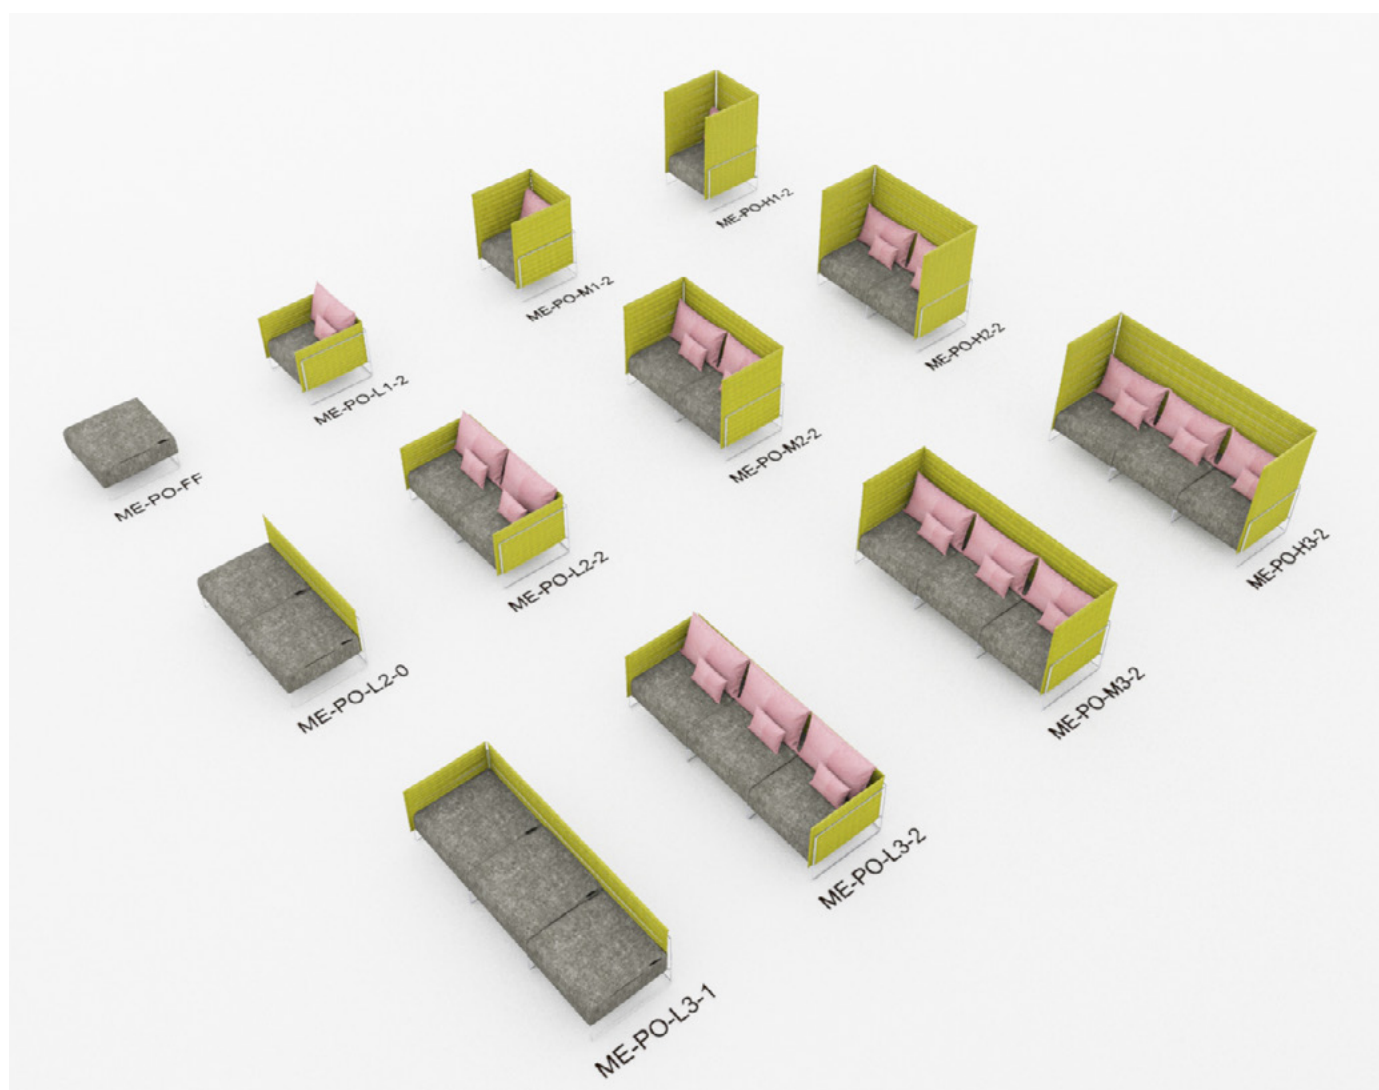

# meeting port

**CZ/** Meeting Port je celočalouněný modul sezení s variantou prošití, varianta s nízkými, středními a vysokými bočnicemi nebo možnost úpravy na požadovaný rozměr, systém spojování boků pomocí kovových zipů, ocelová konstrukce, použití atestovaných pěn a látek, modulové řady lze doplnit polštáři o dvou velikostech.

**EN/** Meeting Port is upholstered seating module with variable stitching, variant with low, medium and high sidewalls or adjustable to the required size, the system of connecting the boards with metal zippers, steel construction, use of attested foams and fabrics, the modular series can be supplemented with pillows of two sizes.